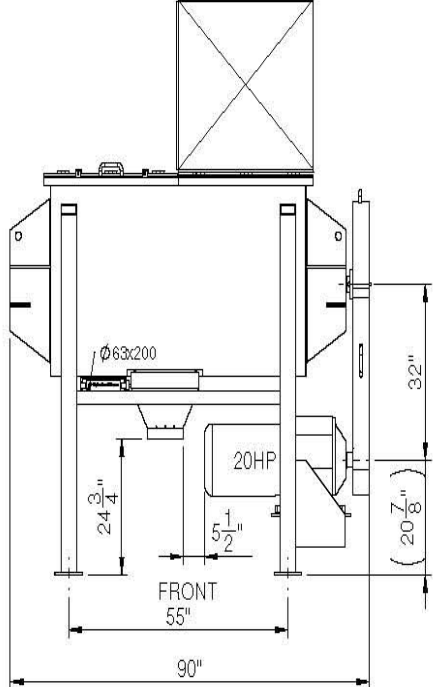

TOP

LEFT

FRONT

RIGHT

BOTTOM

35HD