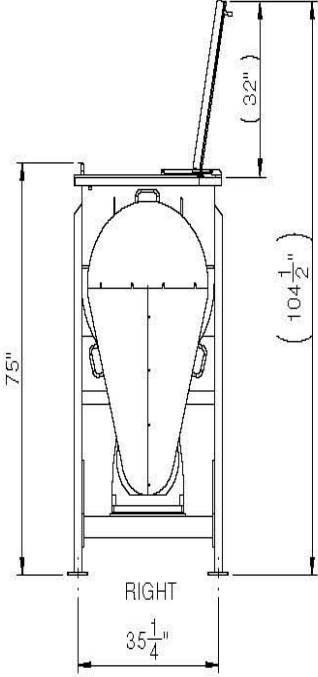

TOP

LEFT

FRONT

RIGHT

BOTTOM

35HD