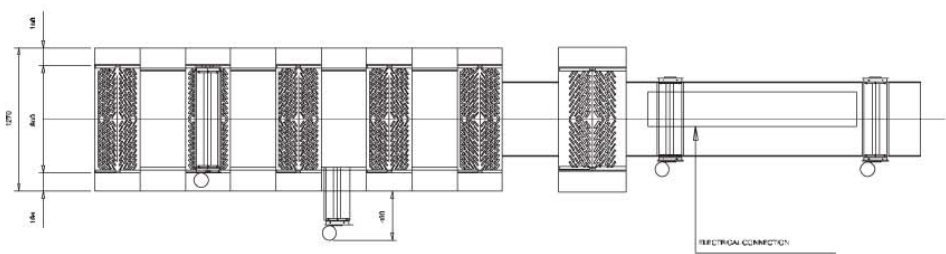

FIVE

THREE

MULTIFIVE

Potenza el.: 4,5 kw

(Tutti i dati tecnici qui riportati possono essere variati dal costruttore mantenendo inalterata la funzionalità dell'impianto)

(All the above mentioned technical data can be modified accordingly without changing the functionality of the unit)