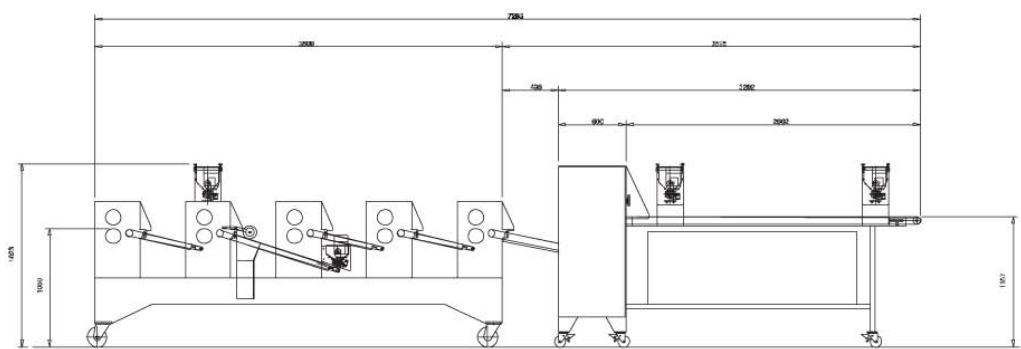

FIVE

THREE

MULTIFIVE

Potenza el.: 4,5 kw

(Tutti i dati tecnici qui riportati possono essere variati dal costruttore mantenendo inalterata la funzionalità dell'impianto)

(All the above mentioned technical data can be modified accordingly without changing the functionality of the unit)